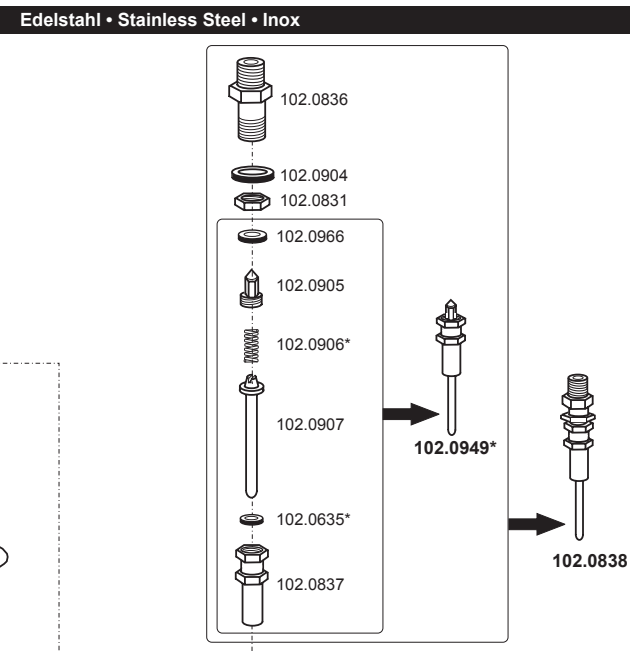

Edelstahl • Stainless Steel • Inox

100.2869 Mod. 86U (nicht mehr lieferbar)

Edelstahl • Stainless Steel • Inox

100.0090 Mod. 90-MS

* Multipack 
 102.0635-10
 102.0906-5
 102.0943-1

100.0909 Mod. 90-VA

* Multipack 
 102.0635-10
 102.0906-5
 102.0949-1