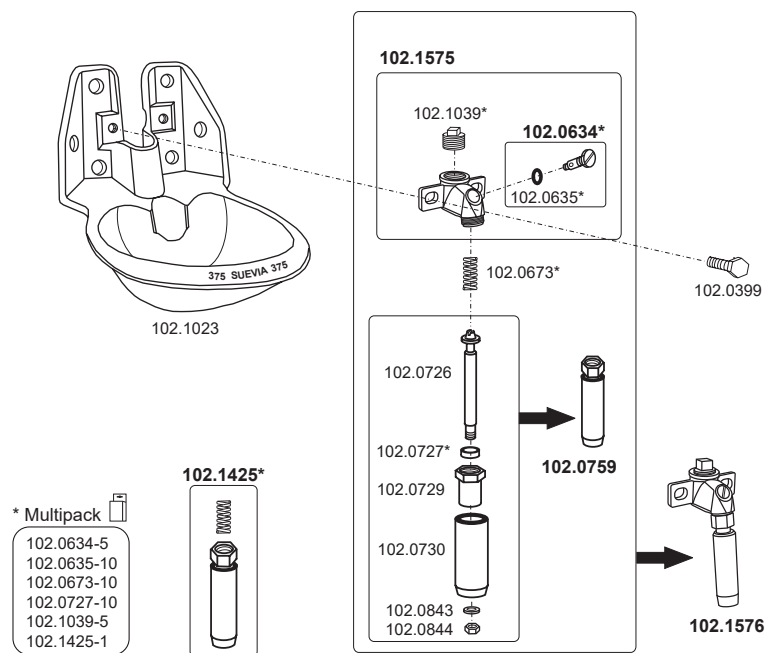

131.0526 Mod. 526

130.6120 Mod. 6120; 130.6130 Mod. 6130

130.6150 Kompakt-Trogtränke 100 cm

100.3753 Mod. 375-MS¾"

100.3759 Mod. 375-VA¾"

101.0529 Mod. 529

Edelstahl • Stainless Steel • Inox

101.0535 Mod. 535