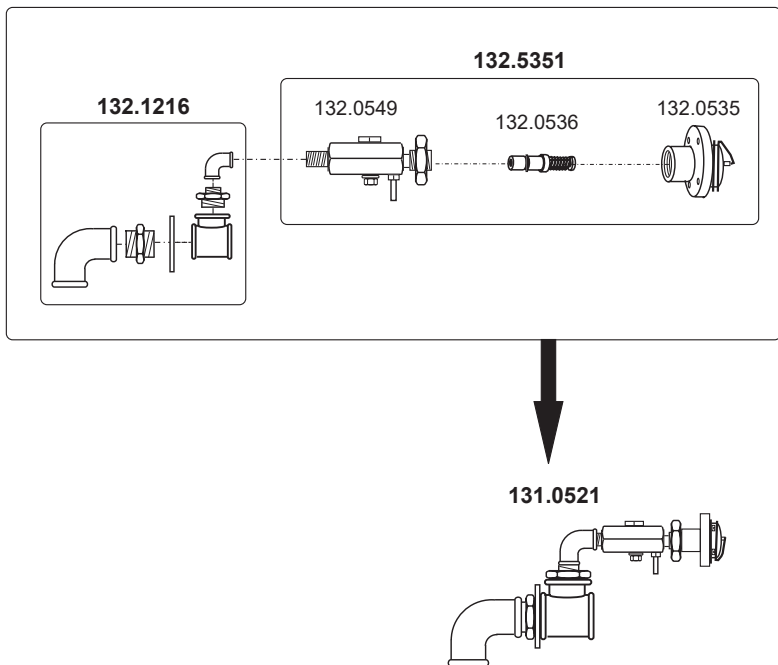

131.0521 Mod. 521