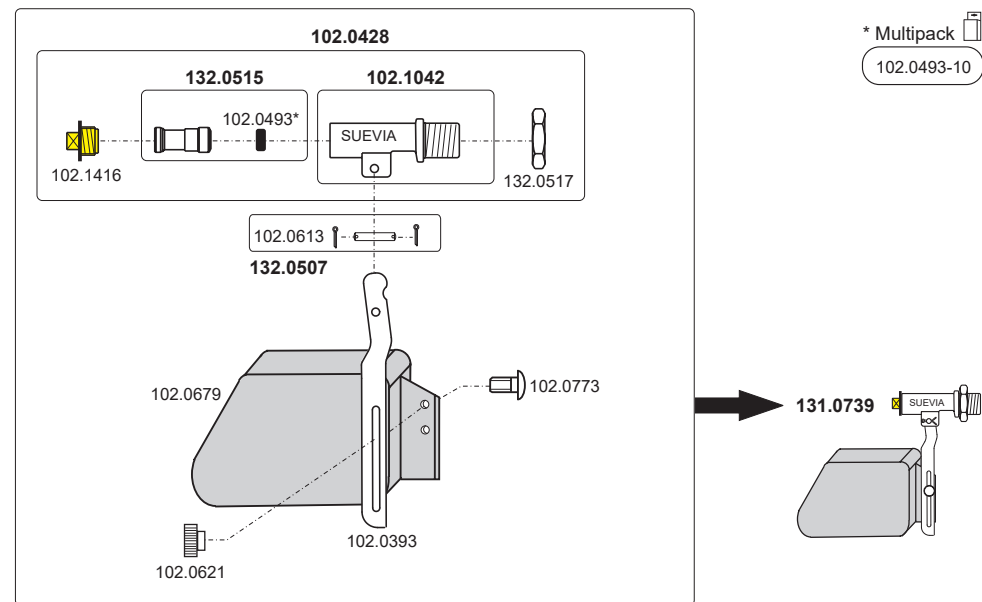

180.1292 Mod. 1292

* Multipack 
 102.0533-10
 102.0654-5

131.0723 Mod. 723 MASTERFLOW (> 02.2011)

* Multipack 
 102.0493-10

131.0739 Mod. 739 MASTERFLOW Niederdruck (<1 bar)

* Multipack 
 102.0493-10

131.0141 Bügelschraube M6 ½" Edelstahl, mit Muttern und Scheiben (für z.B. Futterautomaten)