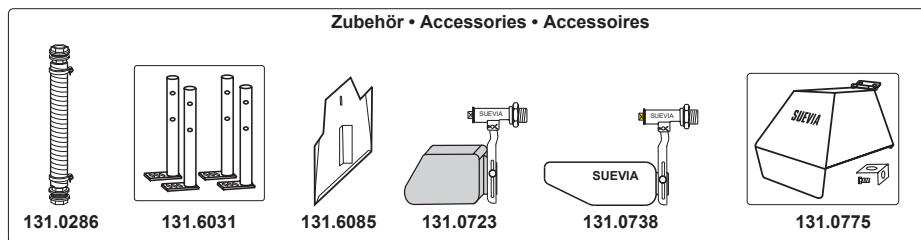

130.6120 Mod. 6120; 130.6130 Mod. 6130