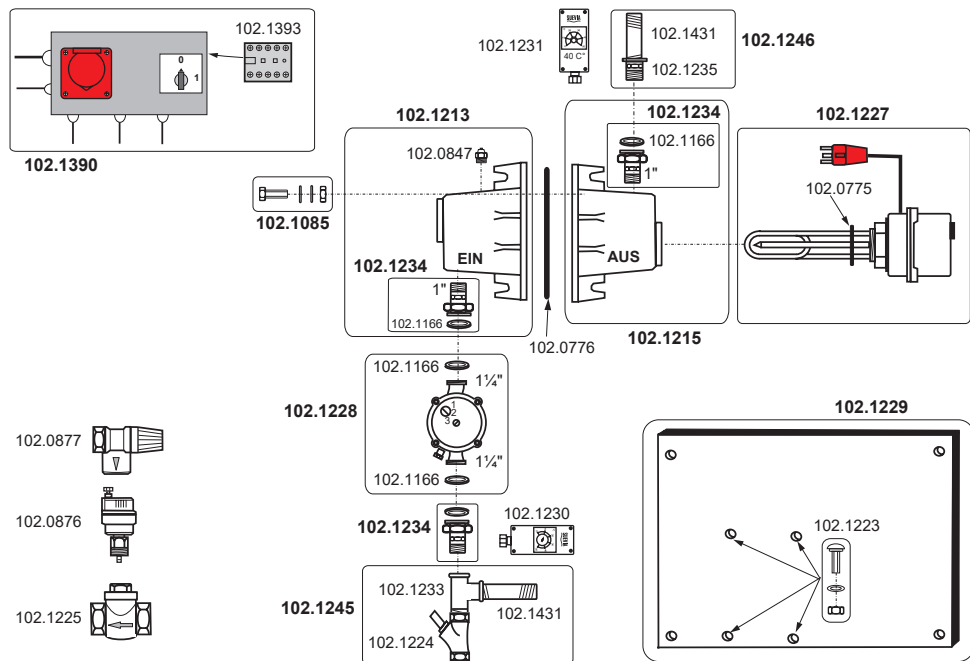

Ausführung: 230 V

101.0311 Mod. 311 (> 02.2015)

101.0312 Mod. 312

130.8521-22-23-24-25 - 130.8531-32-33-34-35 Flach-Schwenktrog mit verzinkten Konsolen

130.8571-72-73-74-75 - 130.8576-77-78-79-80 Flach-Schwenktrog mit Edelstahl-Konsolen