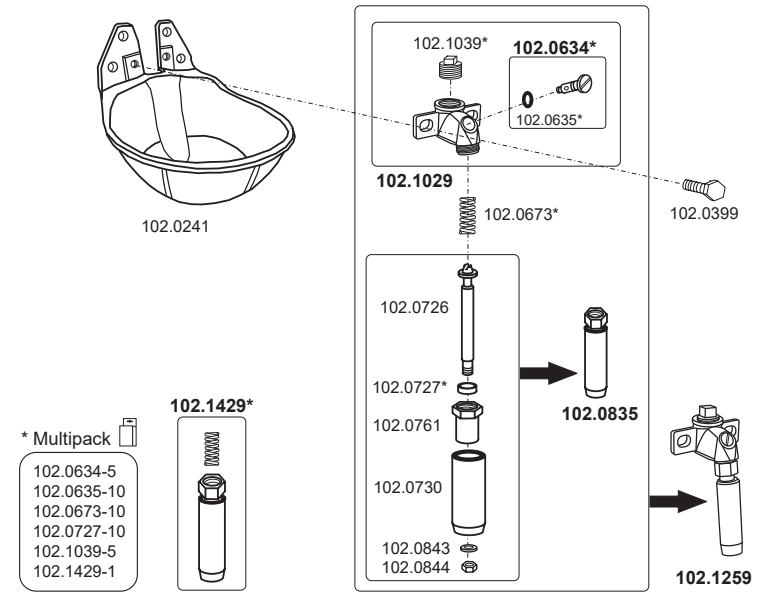

Edelstahl • Stainless Steel • Inox

100.0032 Mod. 25R-H-MS½" (nicht mehr lieferbar)

100.0350 Mod. 350

100.0370 Mod. 370-MS½"

100.0379 Mod. 370-VA½"

130.6137 Kompakt-Trogtränke 45 cm, max. 4 bar

100.0541 Mod. 541