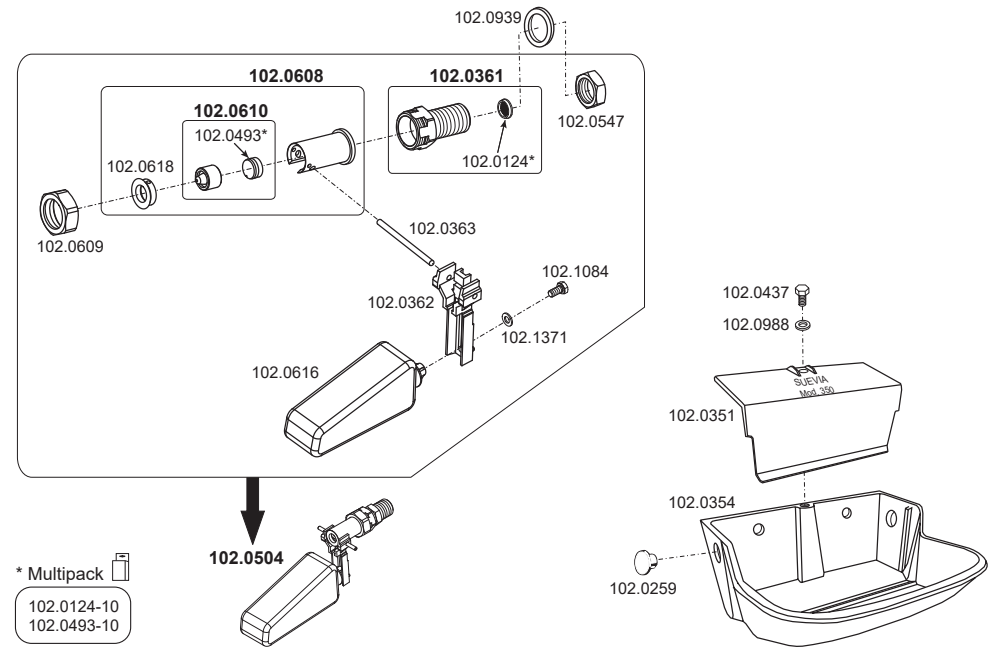

Edelstahl • Stainless Steel • Inox

100.0032 Mod. 25R-H-MS½" (nicht mehr lieferbar)

100.0350 Mod. 350

100.0370 Mod. 370-MS½"

100.0379 Mod. 370-VA½"

130.6137 Kompakt-Trogtränke 45 cm, max. 4 bar

100.0541 Mod. 541