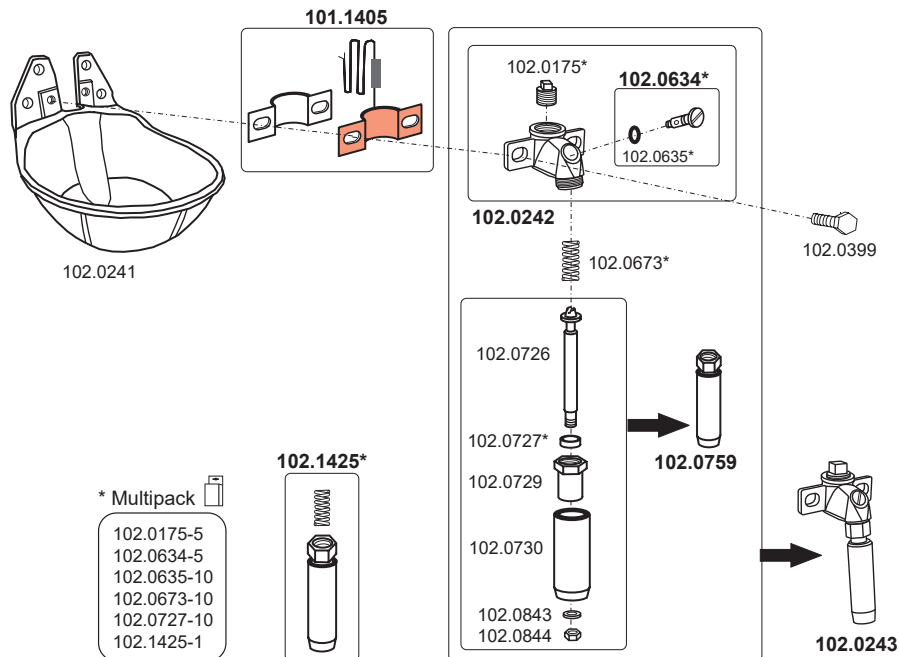

Edelstahl • Stainless Steel • Inox

100.0032 Mod. 25R-H-MS½" (nicht mehr lieferbar)

100.0350 Mod. 350

100.0370 Mod. 370-MS½"

100.0379 Mod. 370-VA½"

130.6137 Kompakt-Trogtränke 45 cm, max. 4 bar

100.0541 Mod. 541