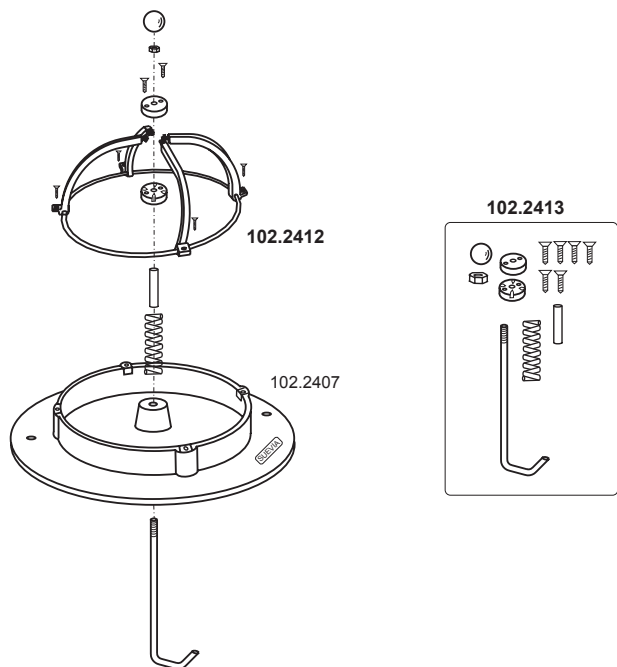

160.0240 Mod. 240