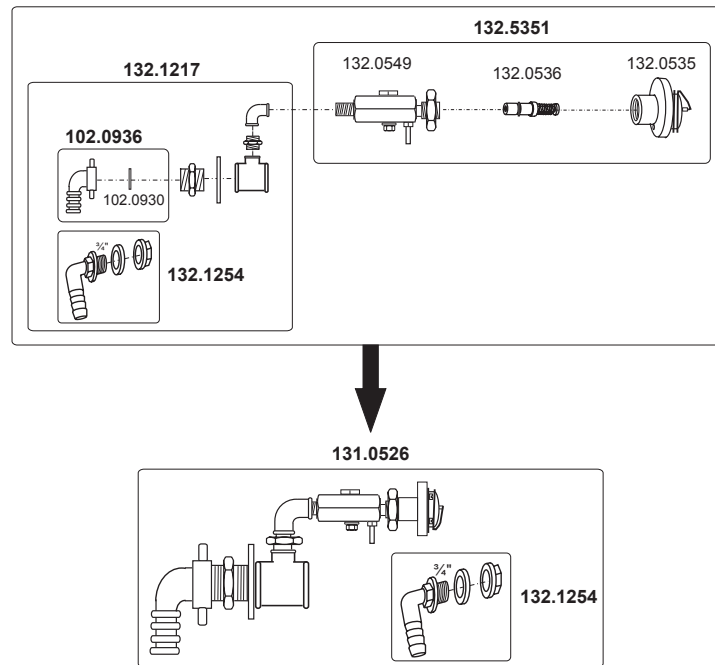

131.0526 Mod. 526