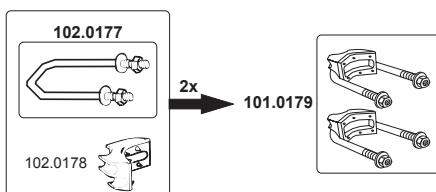

DE Wir behalten uns Änderungen der Produkte durch technische Weiterentwicklungen, Modellwechsel und etwaige Druckfehler vor.

EN We reserve the right to change products through continued development, model changes and printing errors.

FR Nous nous réservons le droit de modifier les produits dû au développement continu, aux changements des modèles et aux erreurs d'impression.