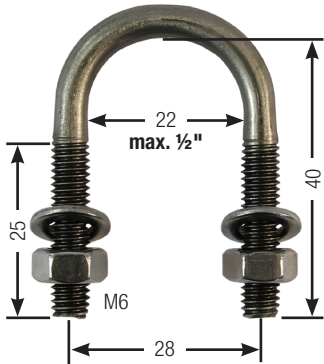

180.1292 Mod. 1292

* Multipack 
 102.0533-10
 102.0654-5

131.0723 Mod. 723 MASTERFLOW (> 02.2011)

* Multipack 
 102.0493-10

131.0739 Mod. 739 MASTERFLOW Niederdruck (<1 bar)

* Multipack 
 102.0493-10

131.0141 Bügelschraube M6 ½" Edelstahl, mit Muttern und Scheiben (für z.B. Futterautomaten)

131.0167 Bügelschraube M8 1" Edelstahl, mit Muttern und Scheiben (für z.B. Anbohrschelle Mod. 529)

131.0143 Bügelschraube M8 1" verzinkt, mit Muttern und Scheiben (für z.B. Anbohrschelle Mod. 525, 528)