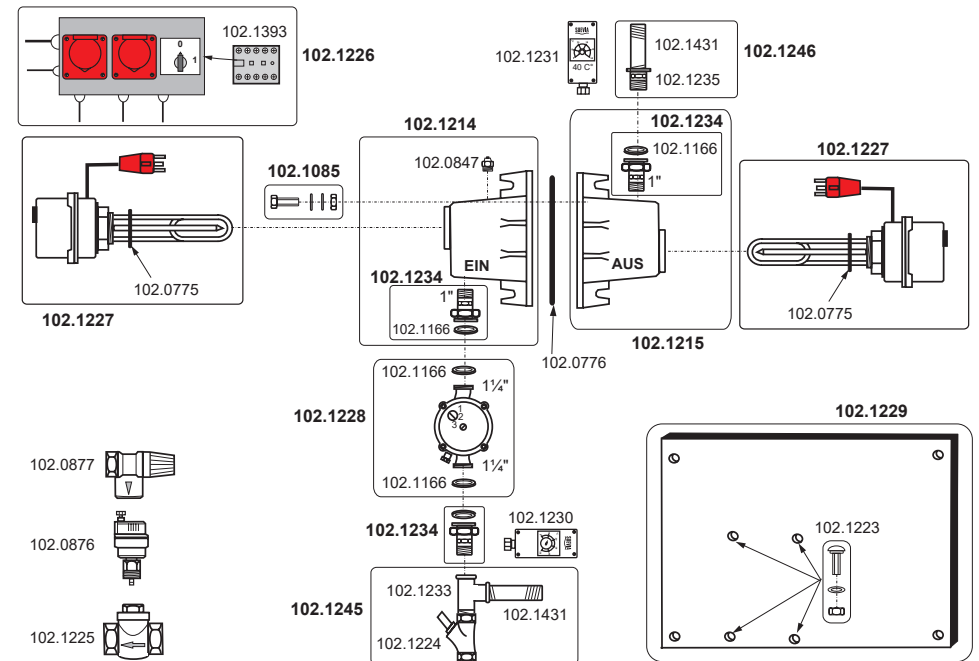

Ausführung: 230 V

101.0311 Mod. 311 (> 02.2015)

101.0312 Mod. 312

130.8521-22-23-24-25 - 130.8531-32-33-34-35 Flach-Schwenktrog mit verzinkten Konsolen

130.8571-72-73-74-75 - 130.8576-77-78-79-80 Flach-Schwenktrog mit Edelstahl-Konsolen