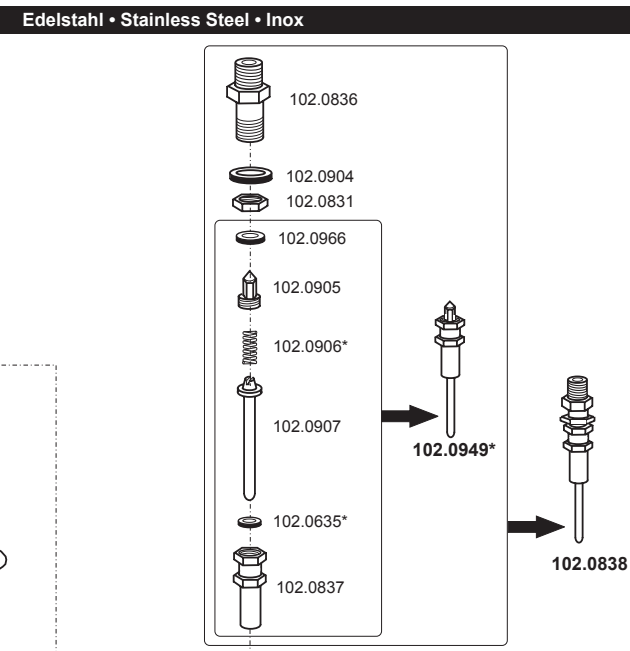

100.0149 Mod. 140P-VA

* Multipack
102.0635-10
102.0906-5
102.0949-1