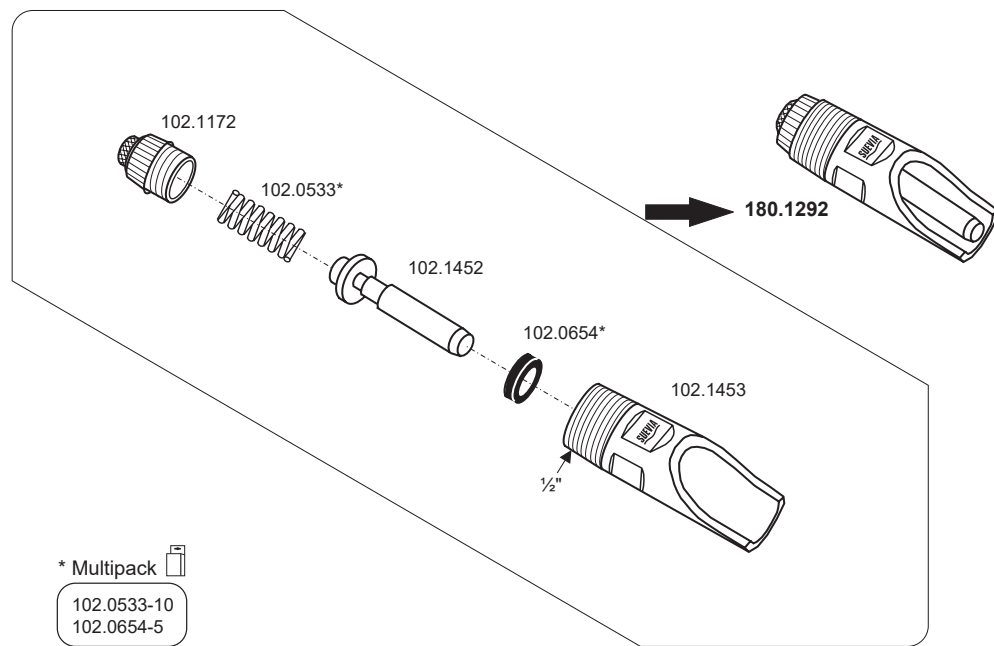

180.1292 Mod. 1292

* Multipack 
 102.0533-10
 102.0654-5

131.0723 Mod. 723 MASTERFLOW (> 02.2011)

* Multipack 
 102.0493-10

131.0739 Mod. 739 MASTERFLOW Niederdruck (<1 bar)

* Multipack 
 102.0493-10

131.0141 Bügelschraube M6 ½" Edelstahl, mit Muttern und Scheiben (für z.B. Futterautomaten)