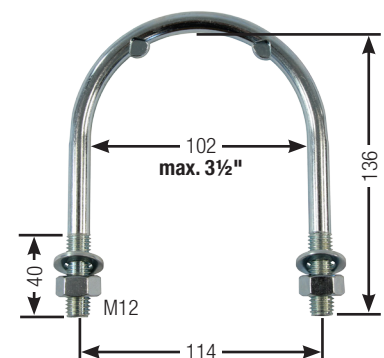

131.0141 Bügelschraube M6 ½" Edelstahl, mit Muttern und Scheiben (für z.B. Futterautomaten)

131.0167 Bügelschraube M8 1" Edelstahl, mit Muttern und Scheiben (für z.B. Anbohrschelle Mod. 529)

131.0143 Bügelschraube M8 1" verzinkt, mit Muttern und Scheiben (für z.B. Anbohrschelle Mod. 525, 528)

DE Wir behalten uns Änderungen der Produkte durch technische Weiterentwicklungen, Modellwechsel und etwaige Druckfehler vor.

EN We reserve the right to change products through continued development, model changes and printing errors.

FR Nous nous réservons le droit de modifier les produits dû au développement continu, aux changements des modèles et aux erreurs d'impression.