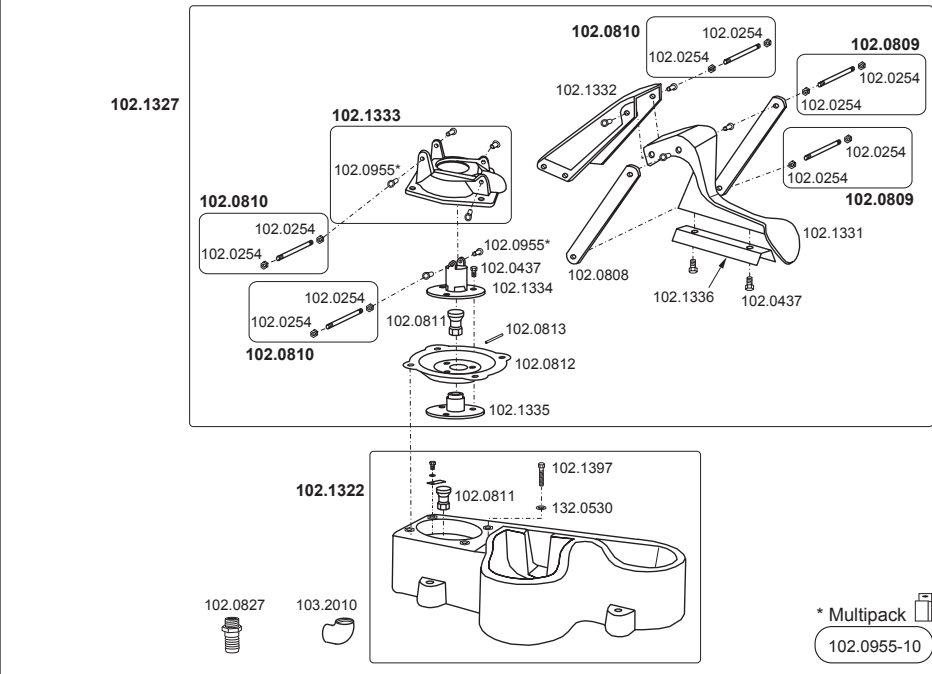

100.0545 Mod. 545-STANDARD

100.0546 Mod. 546-JUNIOR