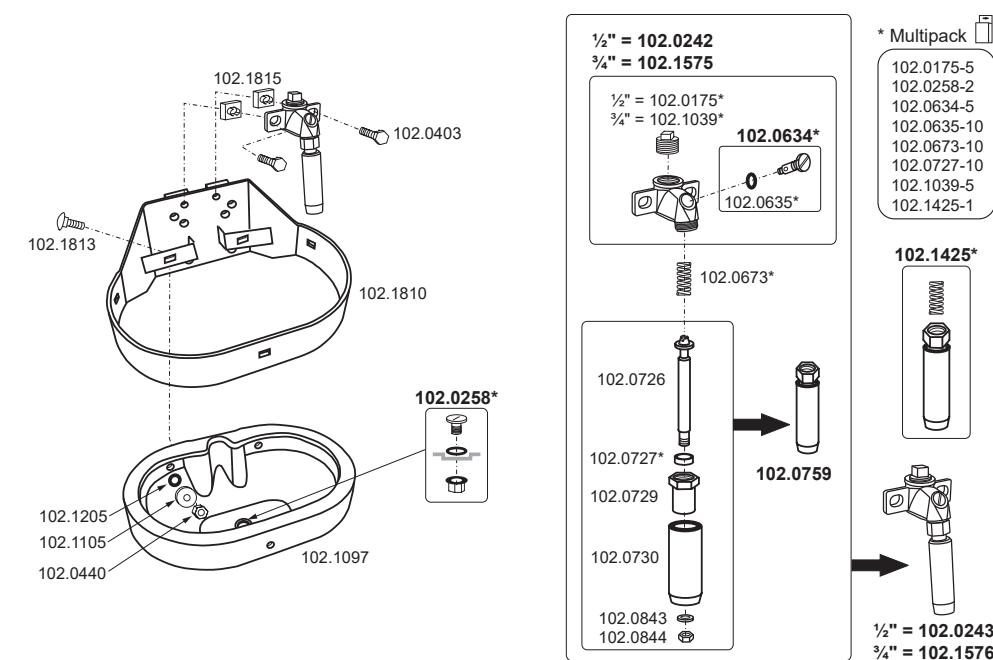

100.0018 Mod. 18P-MS½" (nicht mehr lieferbar), 100.0183 Mod. 18P-MS¾"