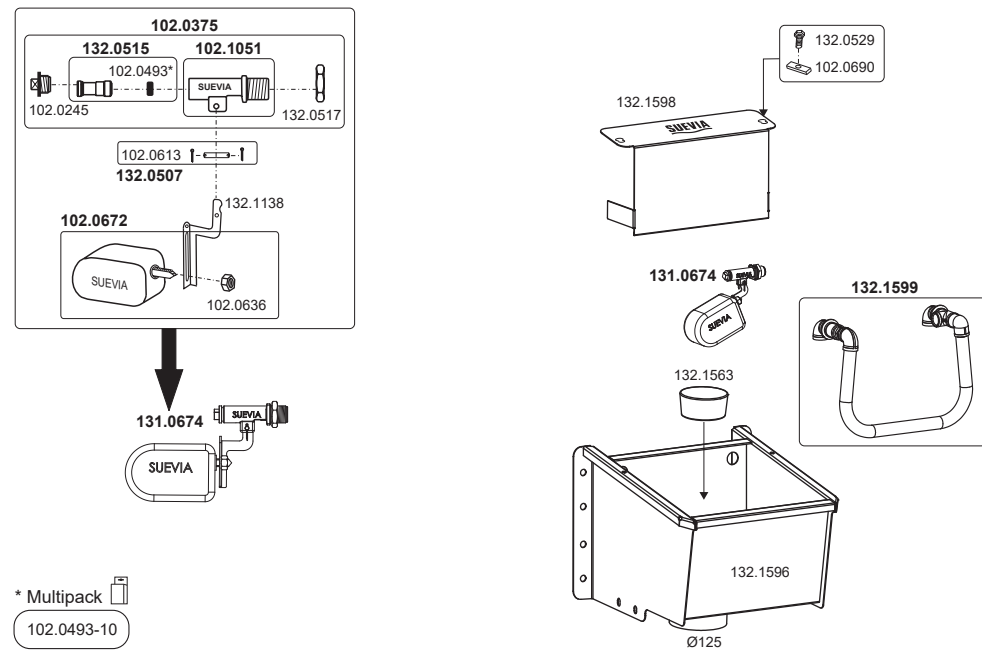

Edelstahl • Stainless Steel • Inox

100.0032 Mod. 25R-H-MS½" (nicht mehr lieferbar)

100.0350 Mod. 350

100.0370 Mod. 370-MS½"

100.0379 Mod. 370-VA½"

130.6137 Kompakt-Trogtränke 45 cm, max. 4 bar

100.0541 Mod. 541