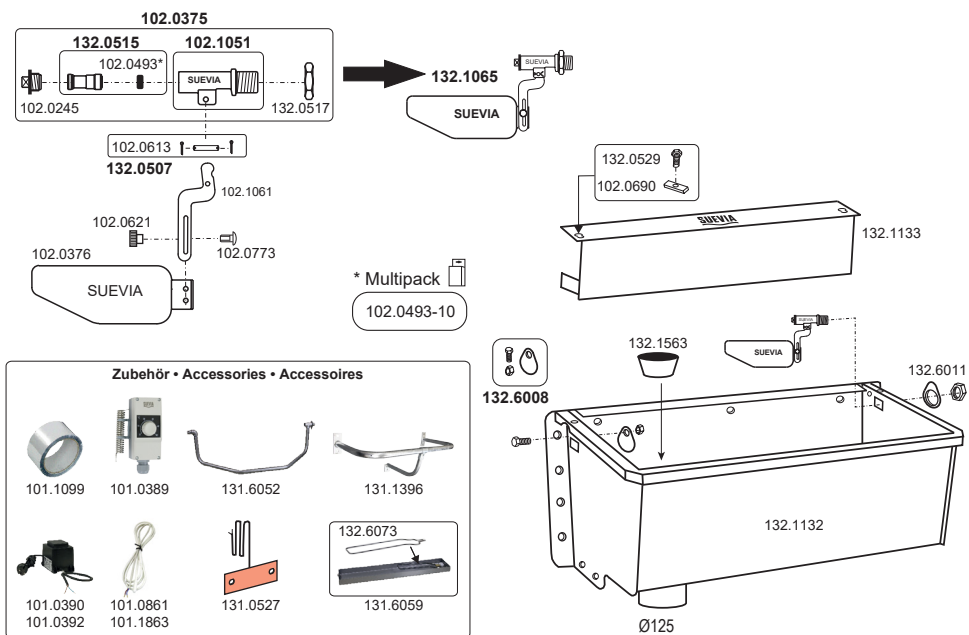

130.6150 Kompakt-Trogtränke 100 cm