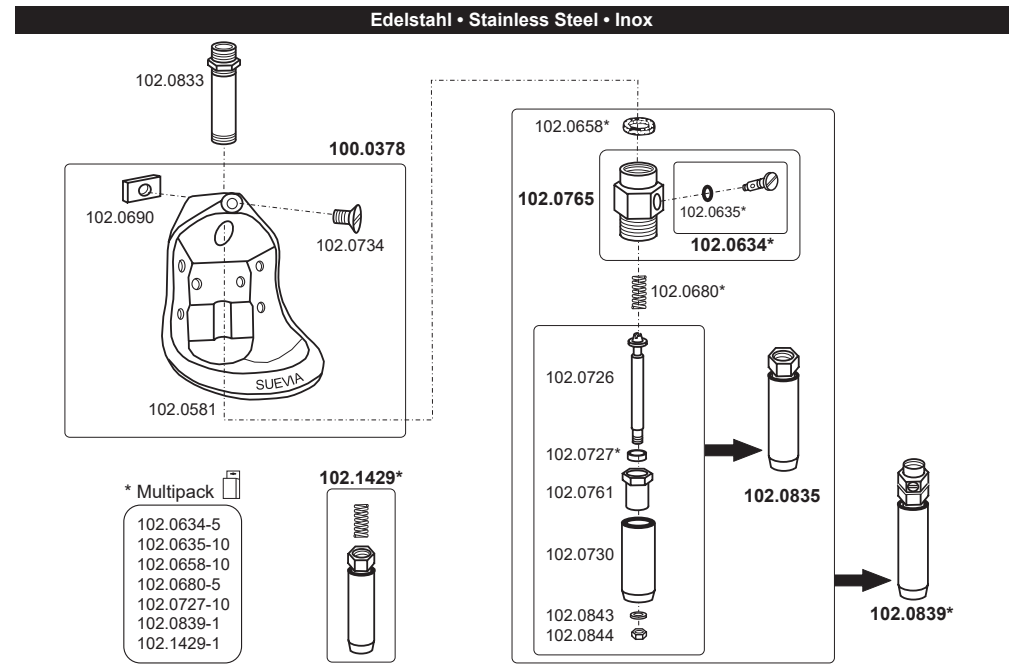

Edelstahl • Stainless Steel • Inox

100.0032 Mod. 25R-H-MS½" (nicht mehr lieferbar)

100.0350 Mod. 350

100.0370 Mod. 370-MS½"

100.0379 Mod. 370-VA½"

130.6137 Kompakt-Trogtränke 45 cm, max. 4 bar

100.0541 Mod. 541