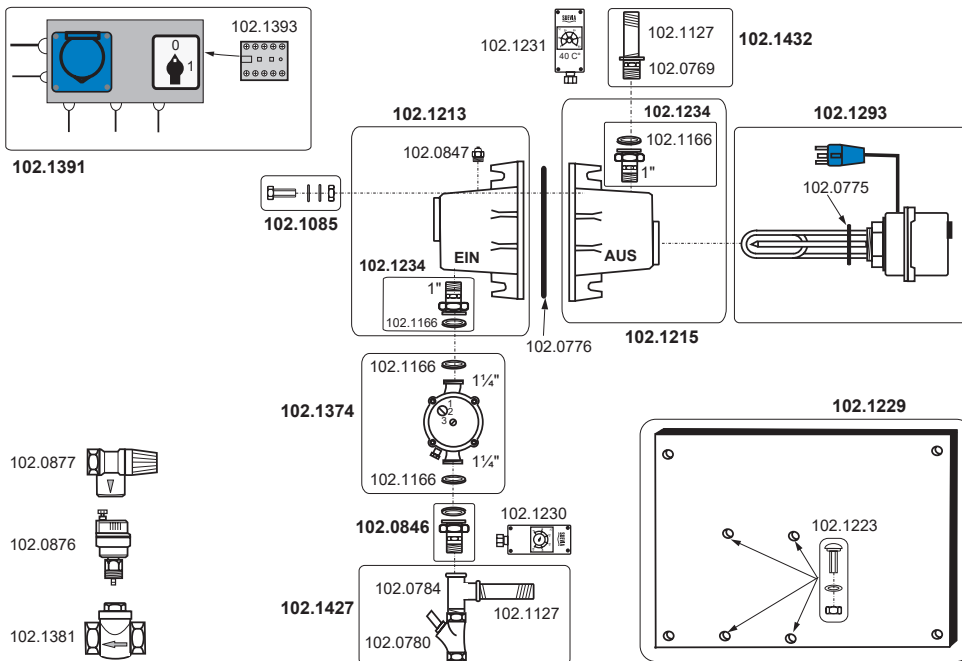

101.0317 Mod. 317 (> 02.2015)