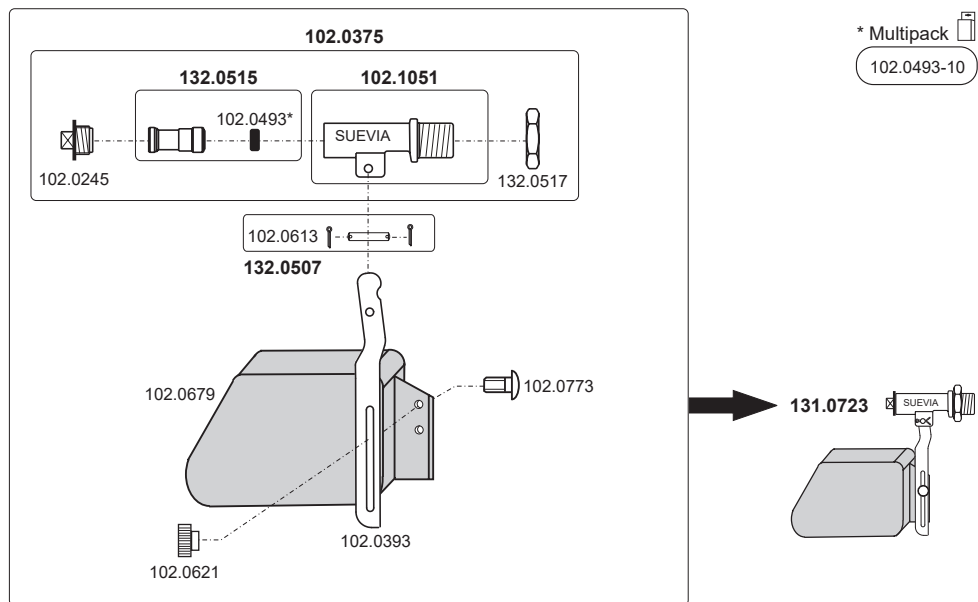

180.1292 Mod. 1292

* Multipack 
 102.0533-10
 102.0654-5

131.0723 Mod. 723 MASTERFLOW (> 02.2011)

* Multipack 
 102.0493-10

131.0739 Mod. 739 MASTERFLOW Niederdruck (<1 bar)

* Multipack 
 102.0493-10

131.0141 Bügelschraube M6 ½" Edelstahl, mit Muttern und Scheiben (für z.B. Futterautomaten)