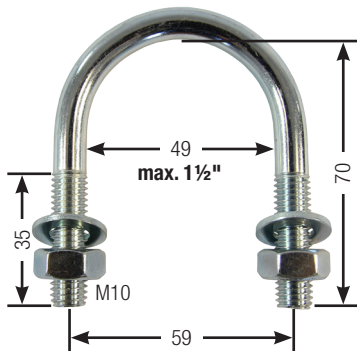

102.0177 Bügelschraube M12 1¼" - 2" verzinkt, mit Muttern und Scheiben (für z.B. Doppelklemme 101.0179, siehe unten)