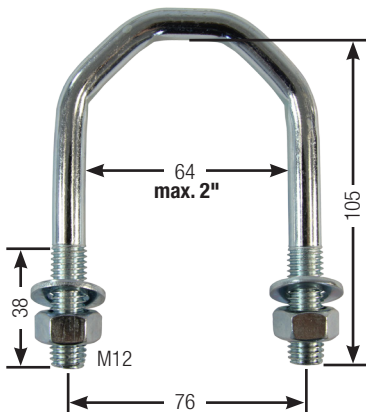

131.0167 Bügelschraube M8 1" Edelstahl, mit Muttern und Scheiben (für z.B. Anbohrschelle Mod. 529)

131.0143 Bügelschraube M8 1" verzinkt, mit Muttern und Scheiben (für z.B. Anbohrschelle Mod. 525, 528)

131.0152 Bügelschraube M10 1"-1½" verzinkt, mit Muttern und Scheiben (für z.B. 370)

131.0142 Bügelschraube M8 2" verzinkt, mit Muttern und Scheiben (für z.B. Anbohrschelle Mod. 535)

131.0169 Bügelschraube M12 1½"-2", verzinkt, mit Muttern und Scheiben (für z.B. Mod. 10P, 20, 60, 375, 1100, 1200, IDEAL, Schutzglocke)

102.0177 Bügelschraube M12 1¼" - 2" verzinkt, mit Muttern und Scheiben (für z.B. Doppelklemme 101.0179, siehe unten)

101.1241 Bügelschraube M12 2½" verzinkt, mit Muttern und Scheiben (für z.B. Adapterplatte 101.1240)