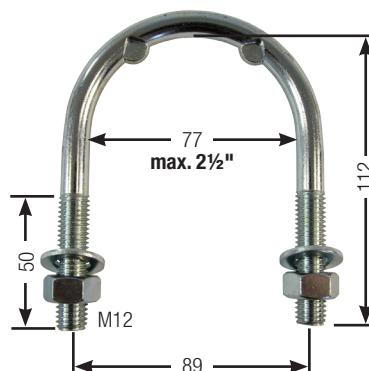

131.0167 Bügelschraube M8 1" Edelstahl, mit Muttern und Scheiben (für z.B. Anbohrschelle Mod. 529)

131.0143 Bügelschraube M8 1" verzinkt, mit Muttern und Scheiben (für z.B. Anbohrschelle Mod. 525, 528)

131.0152 Bügelschraube M10 1"-1½" verzinkt, mit Muttern und Scheiben (für z.B. 370)

131.0142 Bügelschraube M8 2" verzinkt, mit Muttern und Scheiben (für z.B. Anbohrschelle Mod. 535)

131.0169 Bügelschraube M12 1½"-2", verzinkt, mit Muttern und Scheiben (für z.B. Mod. 10P, 20, 60, 375, 1100, 1200, IDEAL, Schutzglocke)

102.0177 Bügelschraube M12 1¼" - 2" verzinkt, mit Muttern und Scheiben (für z.B. Doppelklemme 101.0179, siehe unten)

101.1241 Bügelschraube M12 2½" verzinkt, mit Muttern und Scheiben (für z.B. Adapterplatte 101.1240)