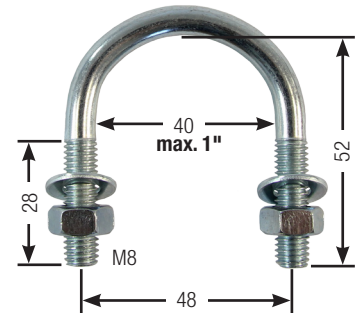

180.1292 Mod. 1292

* Multipack 
 102.0533-10
 102.0654-5

131.0723 Mod. 723 MASTERFLOW (> 02.2011)

* Multipack 
 102.0493-10

131.0739 Mod. 739 MASTERFLOW Niederdruck (<1 bar)

* Multipack 
 102.0493-10

131.0141 Bügelschraube M6 ½" Edelstahl, mit Muttern und Scheiben (für z.B. Futterautomaten)

131.0167 Bügelschraube M8 1" Edelstahl, mit Muttern und Scheiben (für z.B. Anbohrschelle Mod. 529)

131.0143 Bügelschraube M8 1" verzinkt, mit Muttern und Scheiben (für z.B. Anbohrschelle Mod. 525, 528)