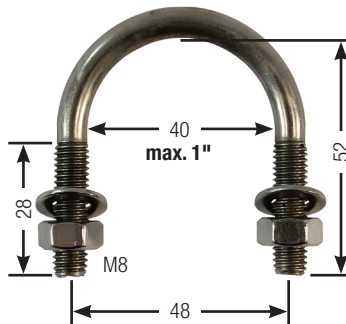

180.1292 Mod. 1292

* Multipack 
 102.0533-10
 102.0654-5

131.0723 Mod. 723 MASTERFLOW (> 02.2011)

* Multipack 
 102.0493-10

131.0739 Mod. 739 MASTERFLOW Niederdruck (<1 bar)

* Multipack 
 102.0493-10

131.0141 Bügelschraube M6 ½" Edelstahl, mit Muttern und Scheiben (für z.B. Futterautomaten)

131.0167 Bügelschraube M8 1" Edelstahl, mit Muttern und Scheiben (für z.B. Anbohrschelle Mod. 529)

131.0143 Bügelschraube M8 1" verzinkt, mit Muttern und Scheiben (für z.B. Anbohrschelle Mod. 525, 528)

131.0152 Bügelschraube M10 1"-1½" verzinkt, mit Muttern und Scheiben (für z.B. 370)

131.0142 Bügelschraube M8 2" verzinkt, mit Muttern und Scheiben (für z.B. Anbohrschelle Mod. 535)

131.0169 Bügelschraube M12 1½"-2", verzinkt, mit Muttern und Scheiben (für z.B. Mod. 10P, 20, 60, 375, 1100, 1200, IDEAL, Schutzglocke)