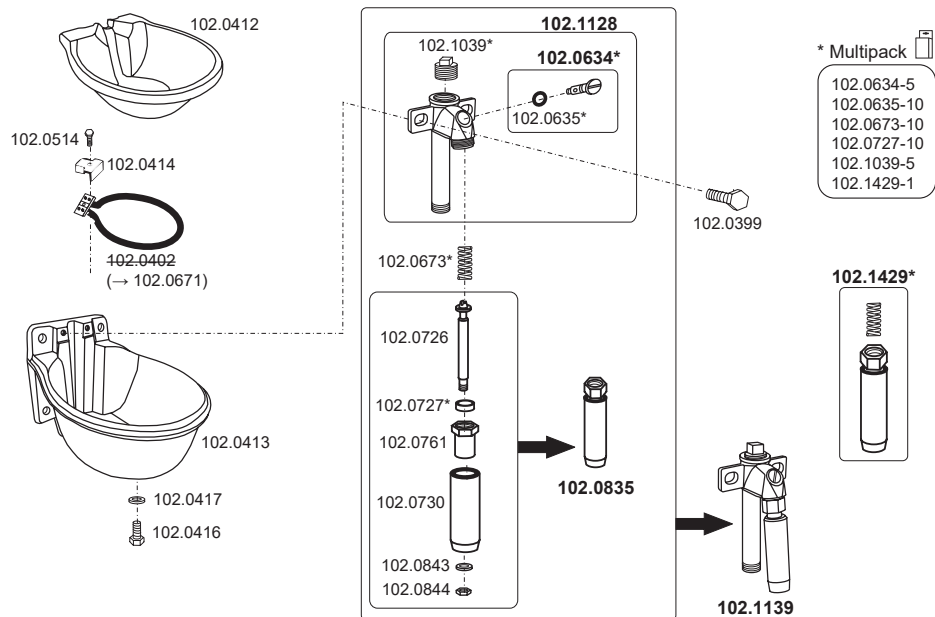

100.0046 Mod. 46-MS½" (< 03.2012, nicht mehr lieferbar)

100.0046 Mod. 46-MS½" (> 03.2012, nicht mehr lieferbar), 100.1463 Mod. 46-MS¾"

100.1469 Mod. 46-VA¾" (< 03.2012, nicht mehr lieferbar)

Edelstahl • Stainless Steel • Inox