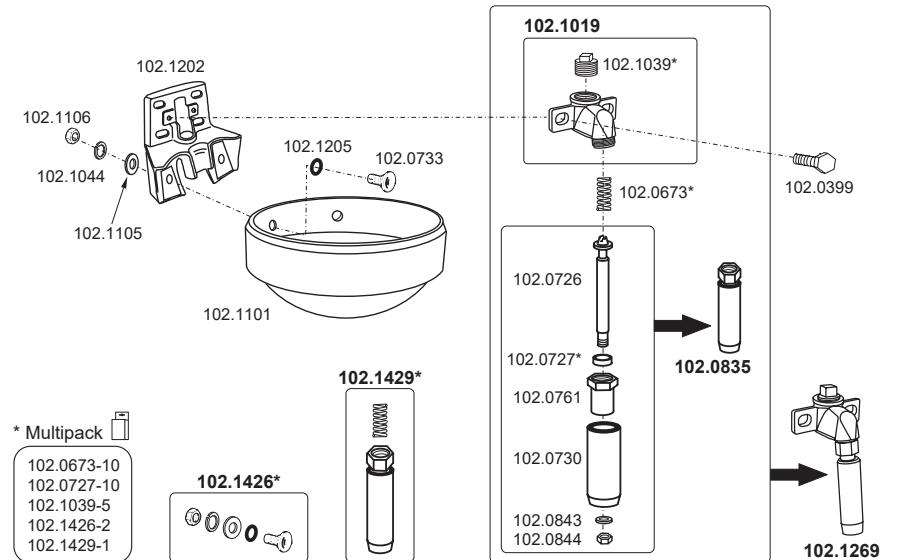

100.1209 Mod. 1200-VA¾"

Edelstahl • Stainless Steel • Inox