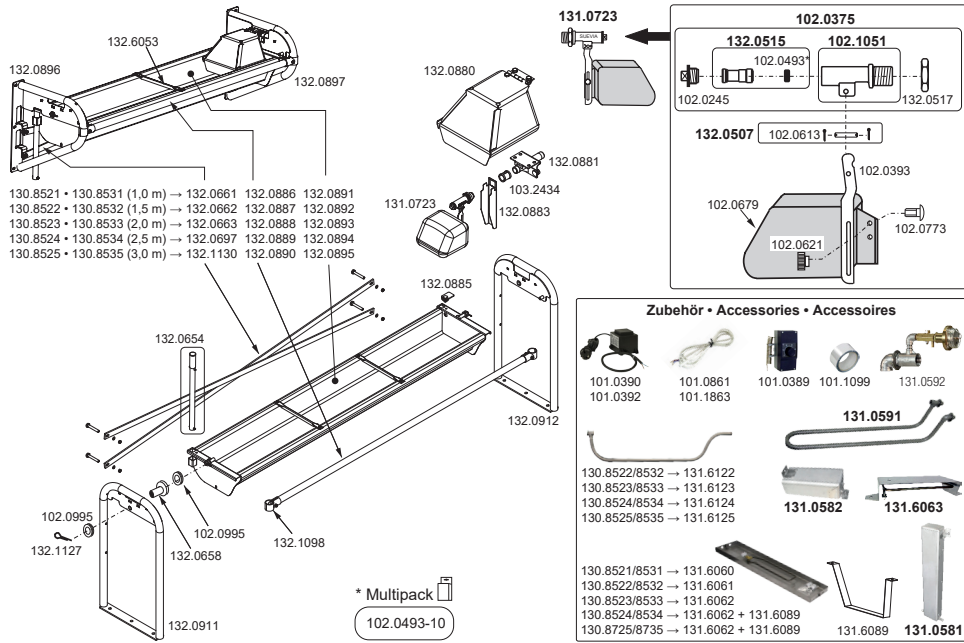

Ausführung: 230 V

101.0311 Mod. 311 (> 02.2015)

101.0312 Mod. 312

130.8521-22-23-24-25 - 130.8531-32-33-34-35 Flach-Schwenktrog mit verzinkten Konsolen

130.8571-72-73-74-75 - 130.8576-77-78-79-80 Flach-Schwenktrog mit Edelstahl-Konsolen