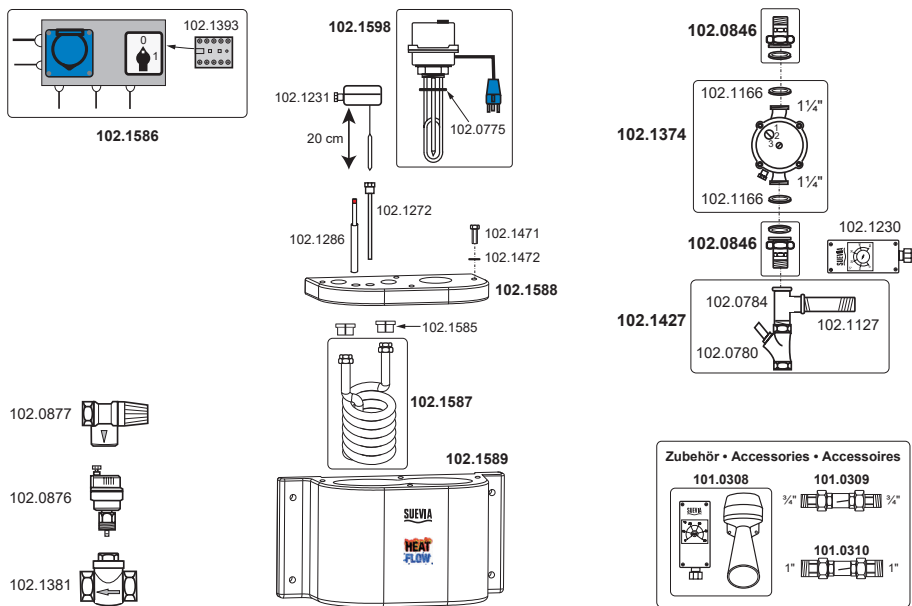

101.2280 HEATFLOW MINI