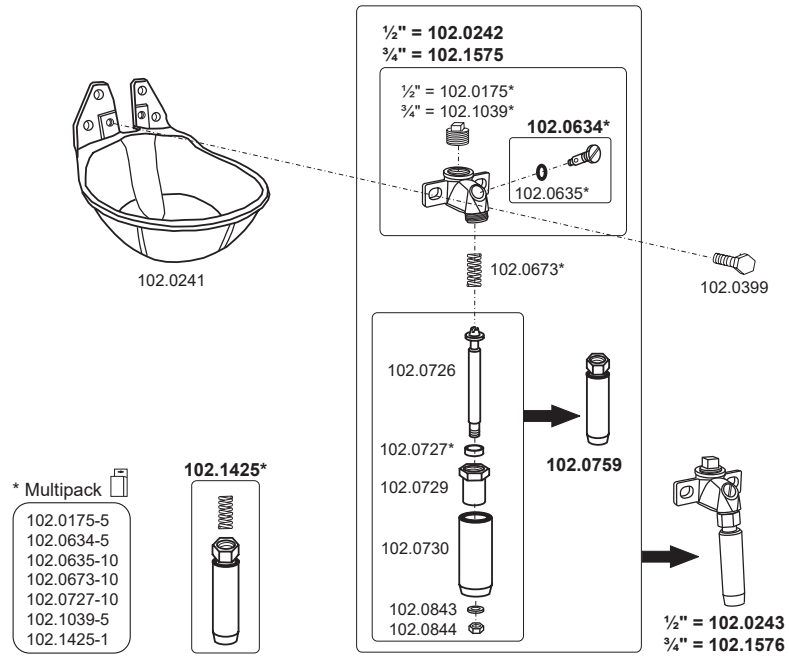

100.0250 Mod. 25R-MS½" (nicht mehr lieferbar), 100.0253 Mod. 25R-MS¾"