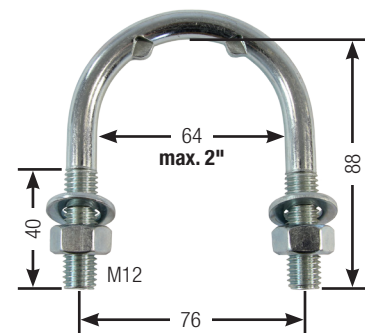

131.0167 Bügelschraube M8 1" Edelstahl, mit Muttern und Scheiben (für z.B. Anbohrschelle Mod. 529)

131.0143 Bügelschraube M8 1" verzinkt, mit Muttern und Scheiben (für z.B. Anbohrschelle Mod. 525, 528)

131.0152 Bügelschraube M10 1"-1½" verzinkt, mit Muttern und Scheiben (für z.B. 370)

131.0142 Bügelschraube M8 2" verzinkt, mit Muttern und Scheiben (für z.B. Anbohrschelle Mod. 535)

131.0169 Bügelschraube M12 1½"-2", verzinkt, mit Muttern und Scheiben (für z.B. Mod. 10P, 20, 60, 375, 1100, 1200, IDEAL, Schutzglocke)