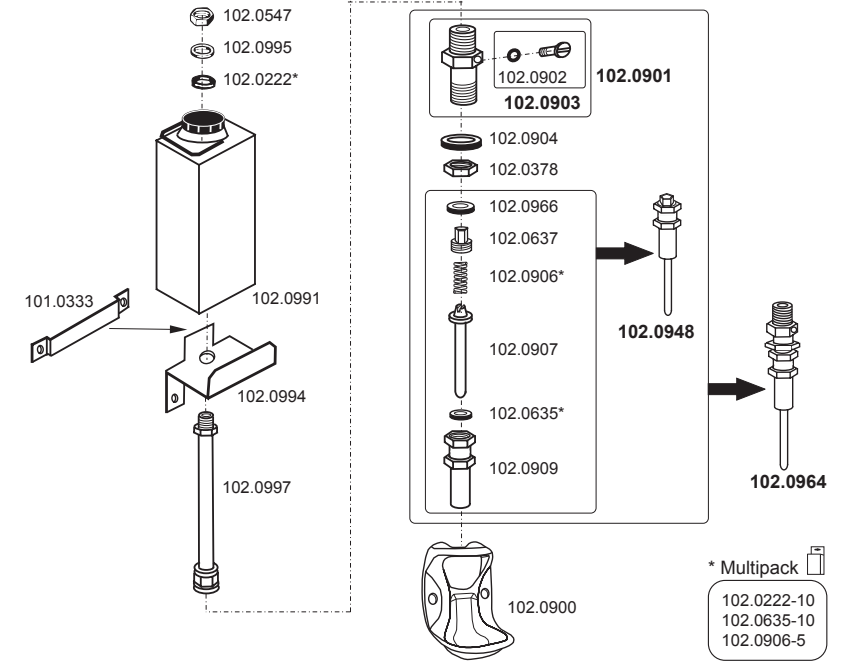

100.0099 Mod. 99