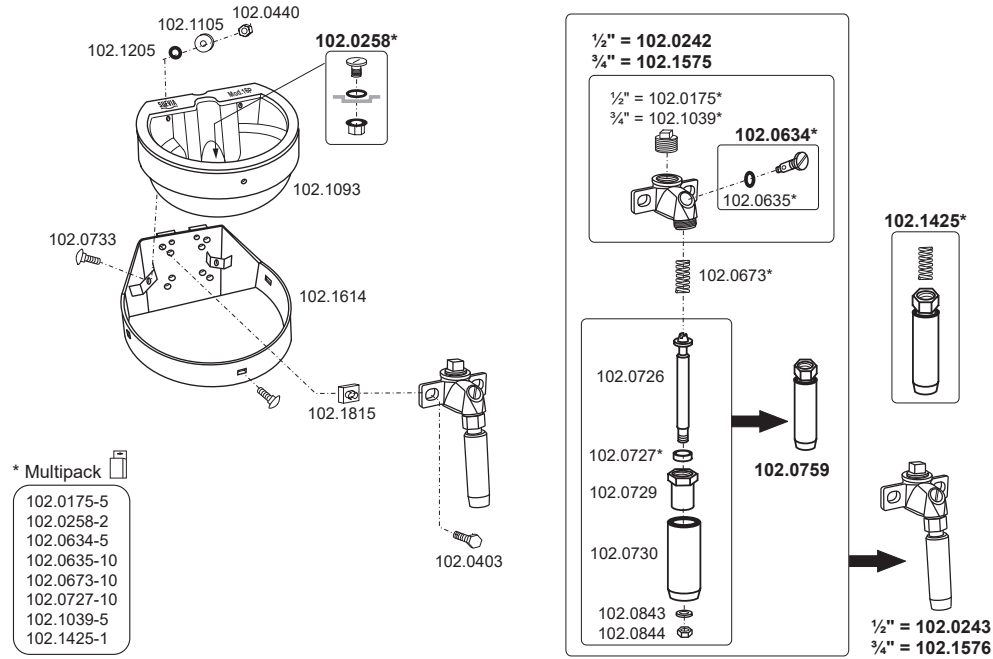

100.0160 Mod. 16P-MS½" (nicht mehr lieferbar), 100.0163 Mod. 16P-MS¾"