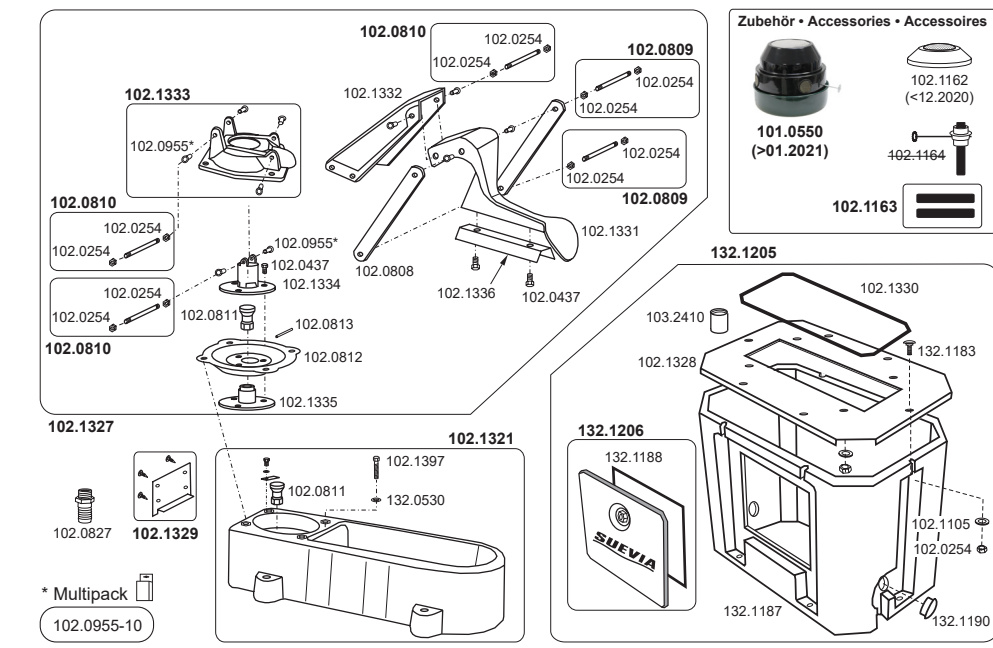

100.0552 Mod. 552-WINTERPROOF

100.0553 Mod. 553 WINTERPROOF-JUNIOR