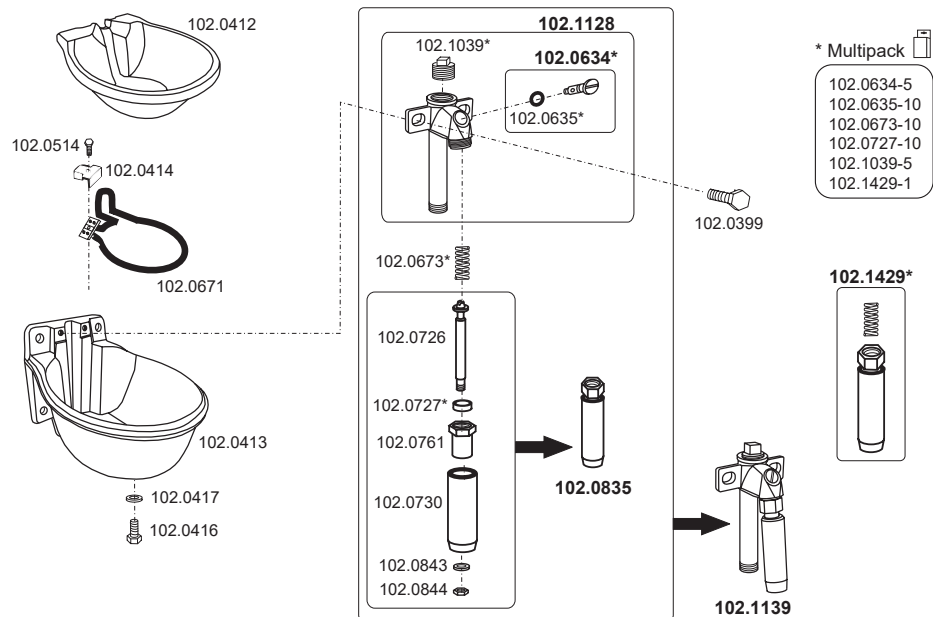

100.1469 Mod. 46-VA¾" (> 03.2012)

Edelstahl • Stainless Steel • Inox