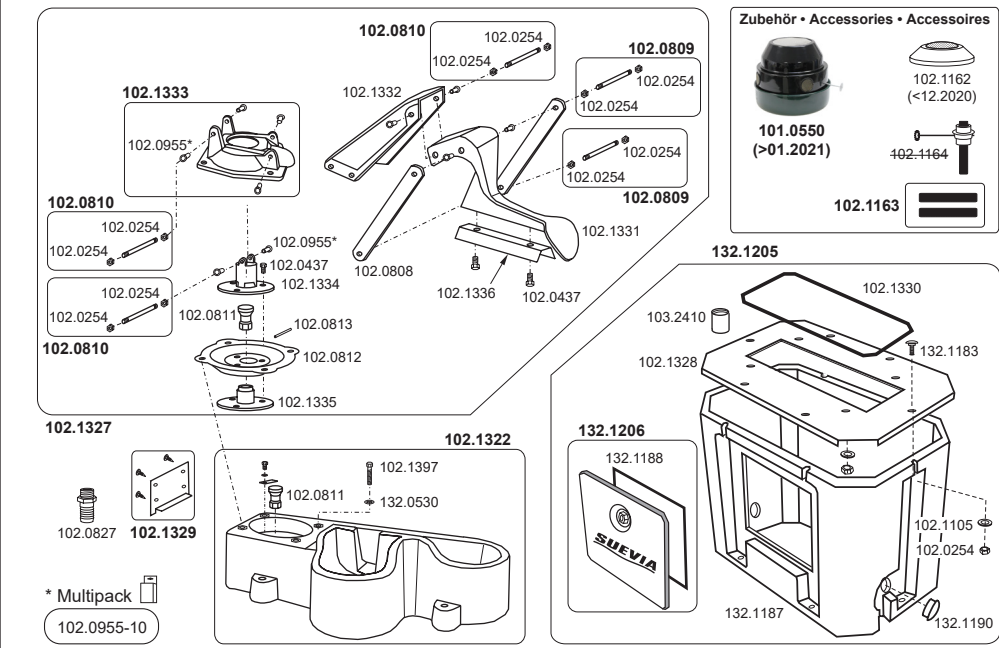

100.0552 Mod. 552-WINTERPROOF

100.0553 Mod. 553 WINTERPROOF-JUNIOR