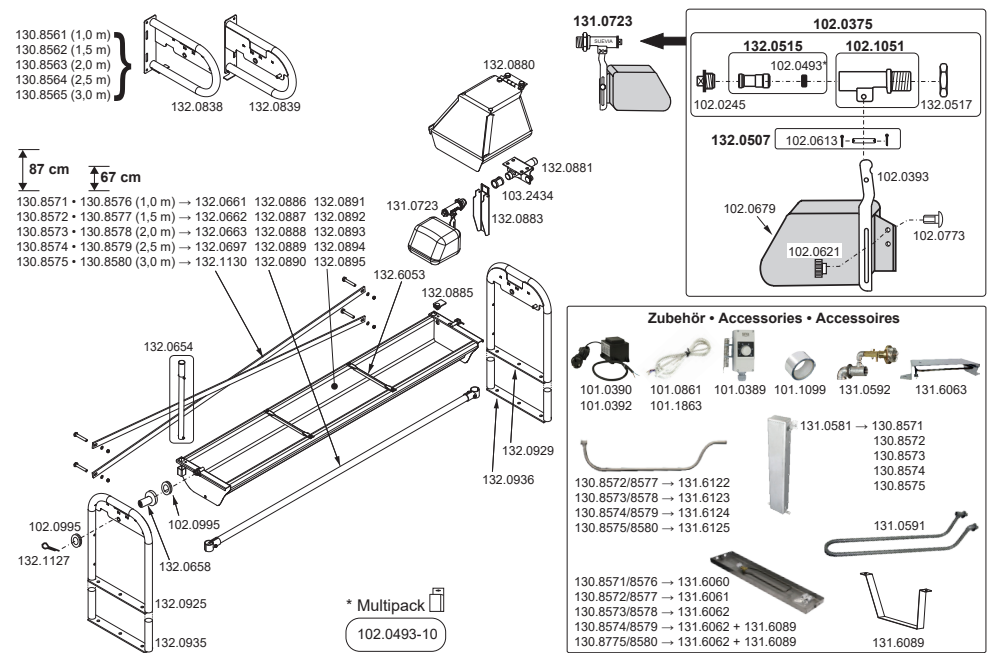

Ausführung: 230 V

101.0311 Mod. 311 (> 02.2015)

101.0312 Mod. 312

130.8521-22-23-24-25 - 130.8531-32-33-34-35 Flach-Schwenktrog mit verzinkten Konsolen

130.8571-72-73-74-75 - 130.8576-77-78-79-80 Flach-Schwenktrog mit Edelstahl-Konsolen