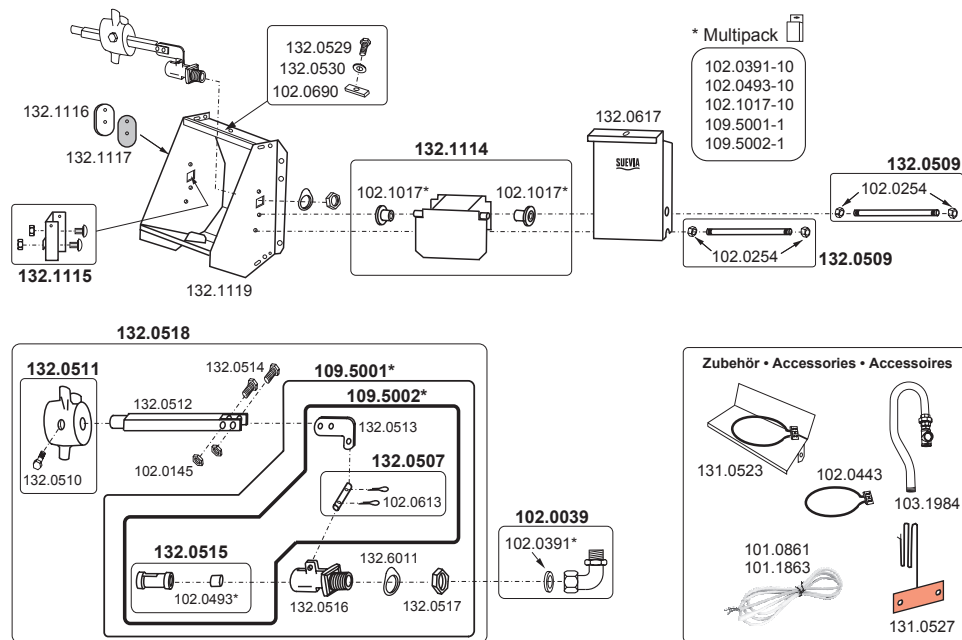

130.5020 Mod. 502 (> 12.2013)