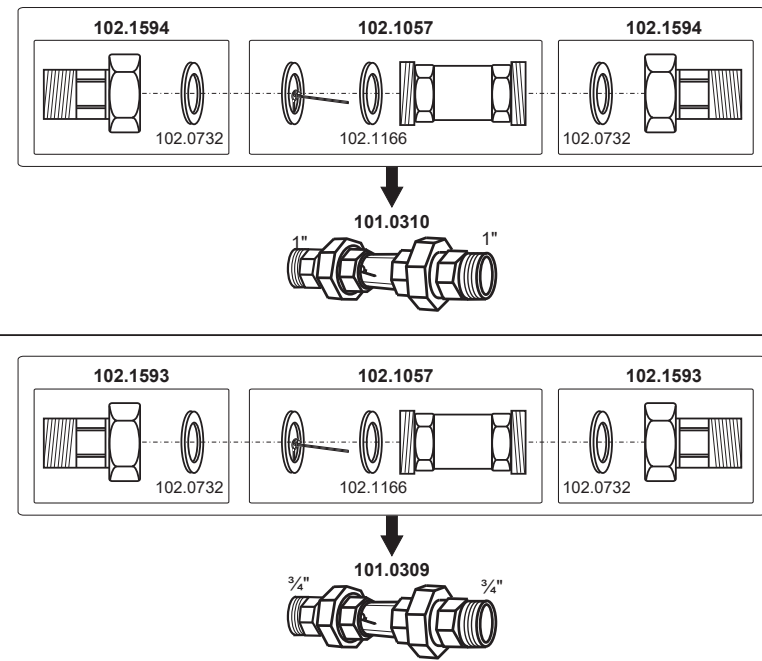

101.0309 Durchflussanzeige 3/4" (>02.2018), 101.0310 Durchflussanzeige 1"