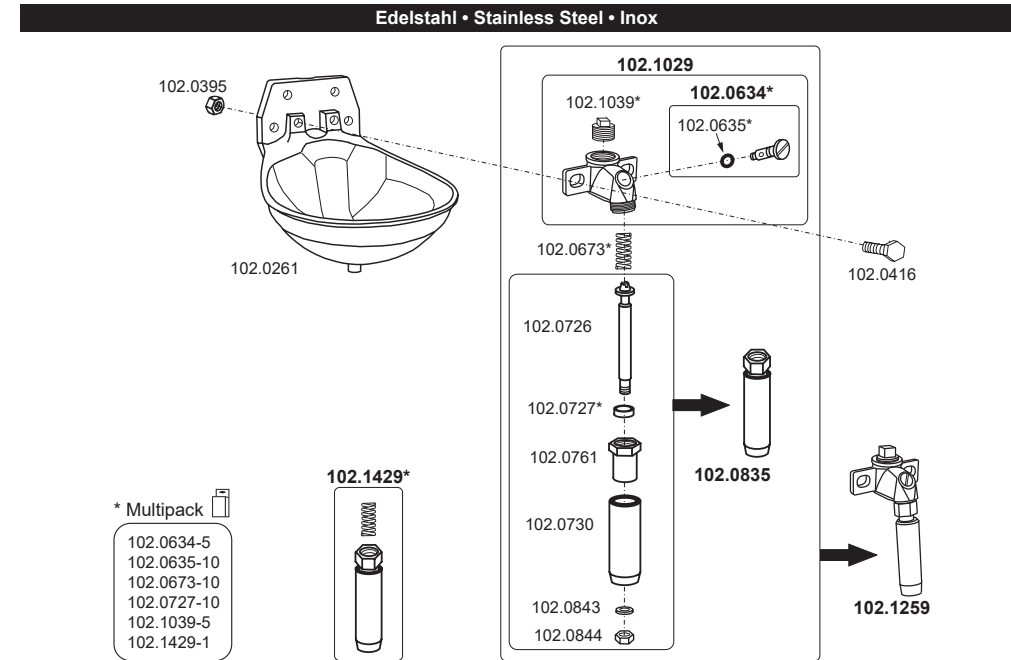

100.0129 Mod. 12P-VA¾"