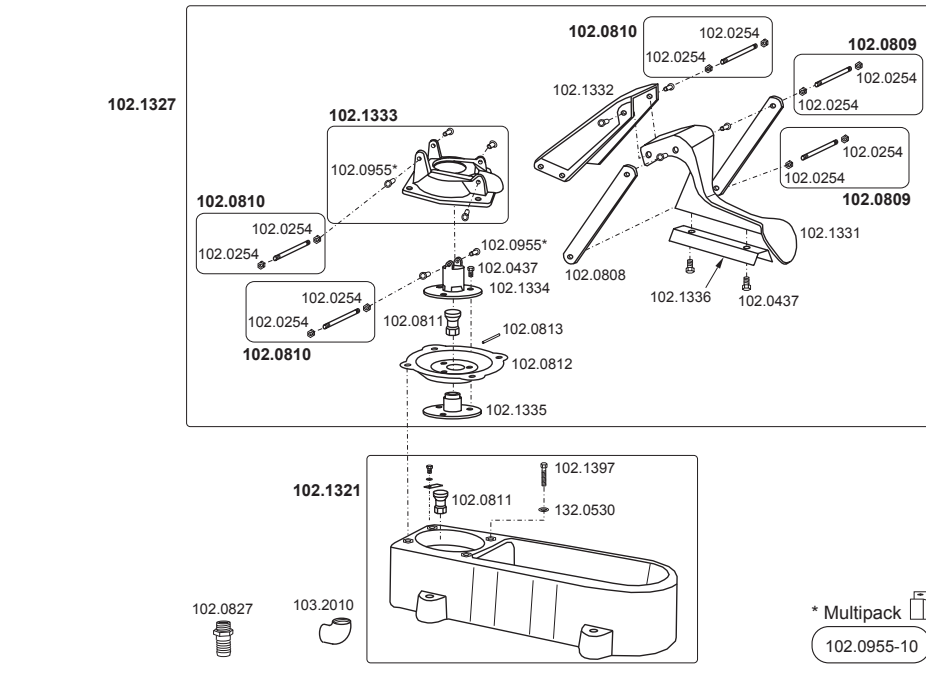

100.0545 Mod. 545-STANDARD

100.0546 Mod. 546-JUNIOR