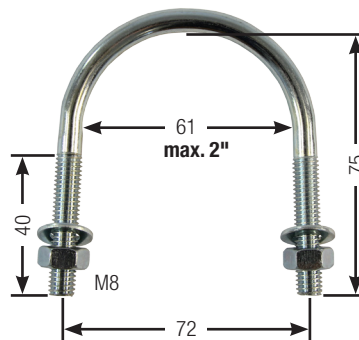

131.0167 Bügelschraube M8 1" Edelstahl, mit Muttern und Scheiben (für z.B. Anbohrschelle Mod. 529)

131.0143 Bügelschraube M8 1" verzinkt, mit Muttern und Scheiben (für z.B. Anbohrschelle Mod. 525, 528)

131.0152 Bügelschraube M10 1"-1½" verzinkt, mit Muttern und Scheiben (für z.B. 370)

131.0142 Bügelschraube M8 2" verzinkt, mit Muttern und Scheiben (für z.B. Anbohrschelle Mod. 535)

131.0169 Bügelschraube M12 1½"-2", verzinkt, mit Muttern und Scheiben (für z.B. Mod. 10P, 20, 60, 375, 1100, 1200, IDEAL, Schutzglocke)