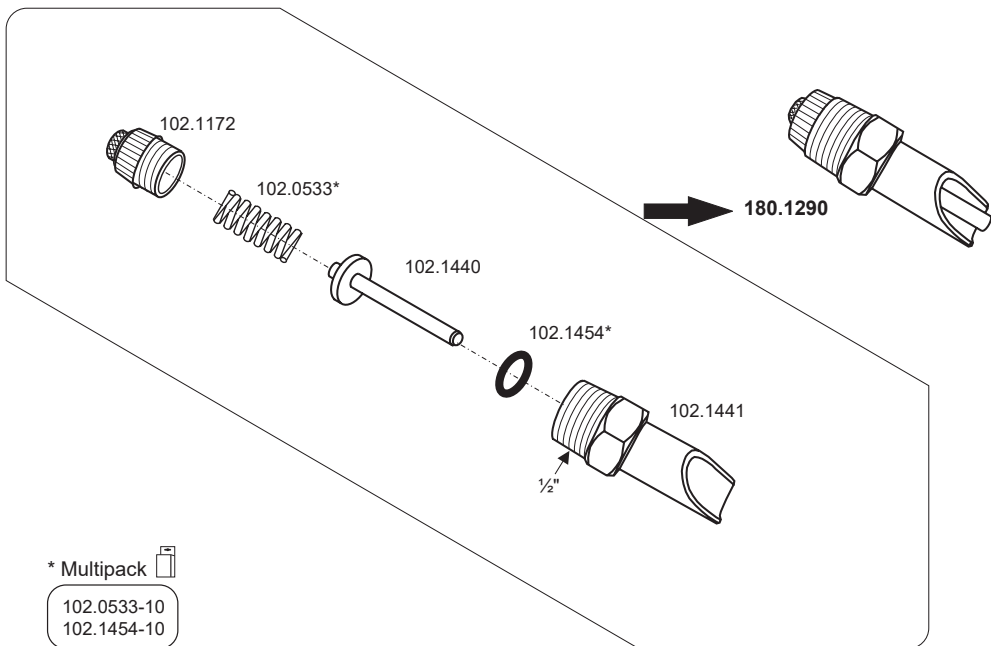

180.1290 Mod. 1290

* Multipack
102.0533-10
102.1454-10