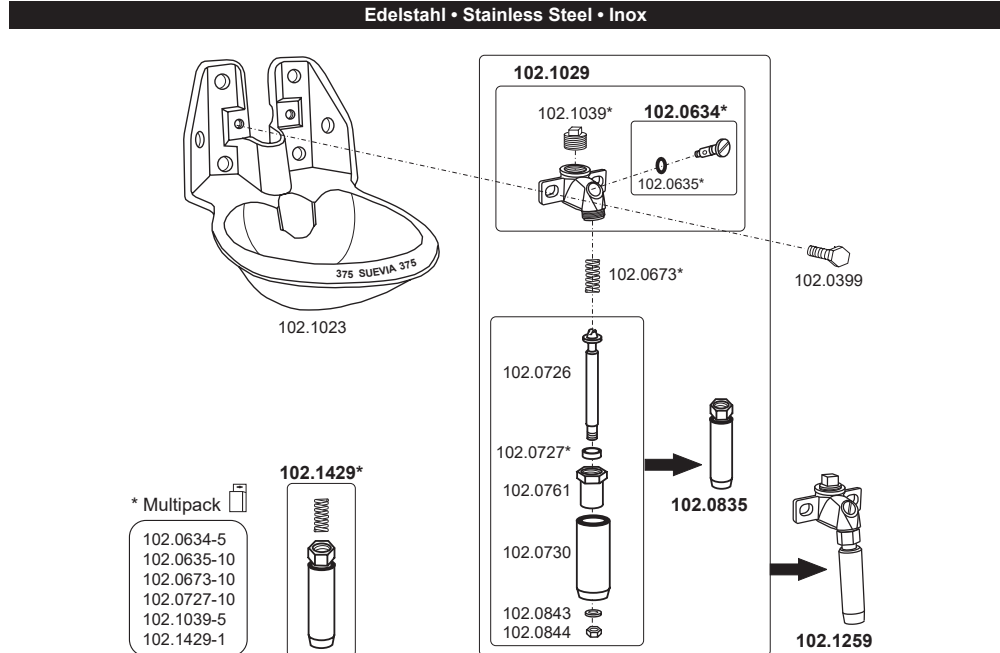

131.0526 Mod. 526

130.6120 Mod. 6120; 130.6130 Mod. 6130

130.6150 Kompakt-Trogtränke 100 cm

100.3753 Mod. 375-MS¾"

100.3759 Mod. 375-VA¾"

101.0529 Mod. 529

Edelstahl • Stainless Steel • Inox

101.0535 Mod. 535