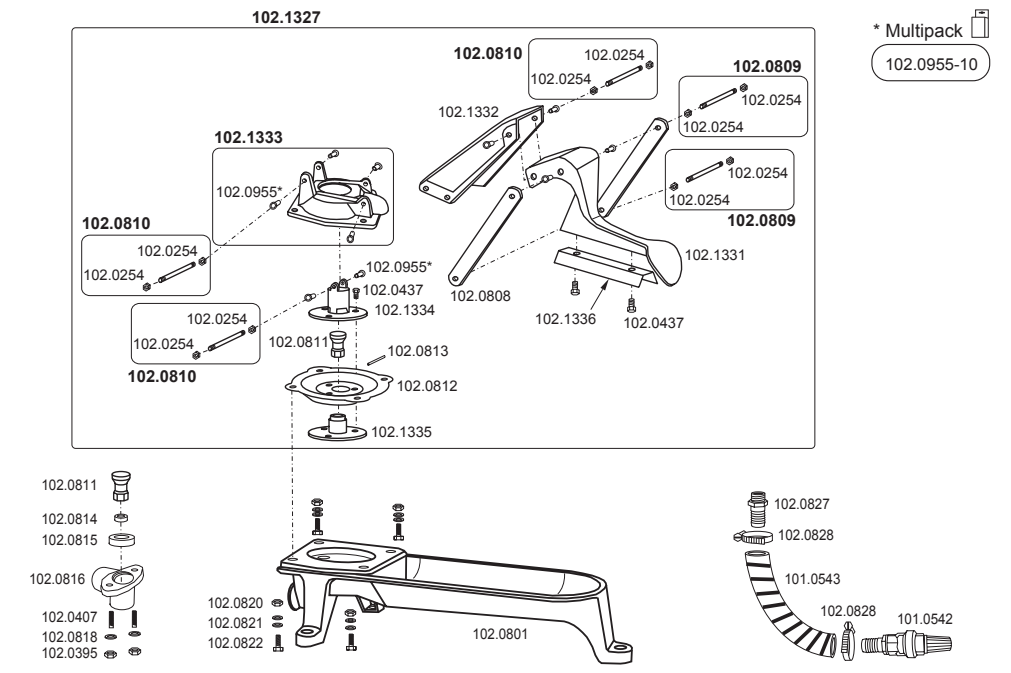

Edelstahl • Stainless Steel • Inox

100.0032 Mod. 25R-H-MS½" (nicht mehr lieferbar)

100.0350 Mod. 350

100.0370 Mod. 370-MS½"

100.0379 Mod. 370-VA½"

130.6137 Kompakt-Trogtränke 45 cm, max. 4 bar

100.0541 Mod. 541