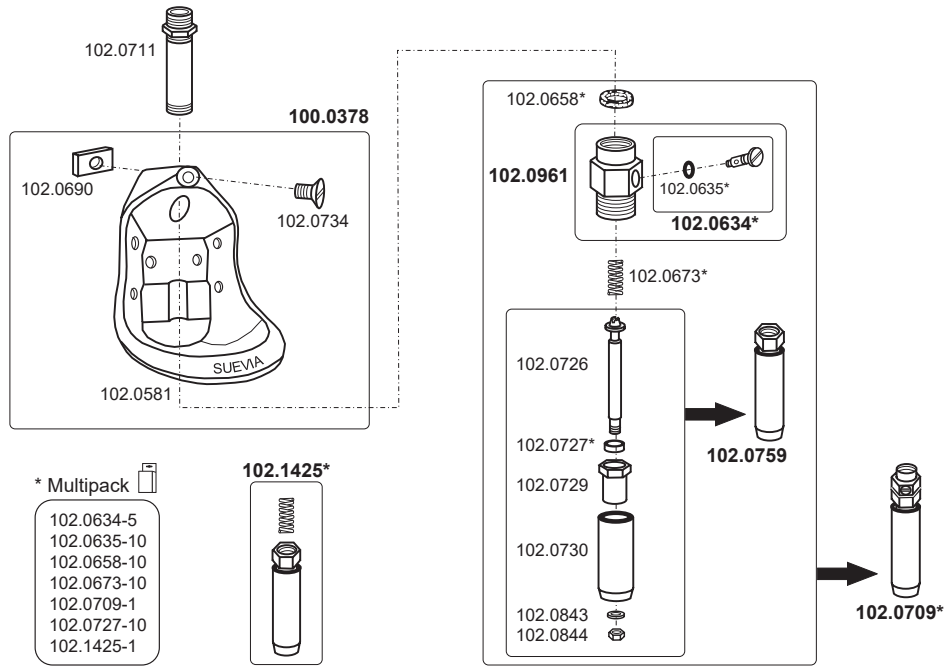

Edelstahl • Stainless Steel • Inox

100.0032 Mod. 25R-H-MS½" (nicht mehr lieferbar)

100.0350 Mod. 350

100.0370 Mod. 370-MS½"

100.0379 Mod. 370-VA½"

130.6137 Kompakt-Trogtränke 45 cm, max. 4 bar

100.0541 Mod. 541